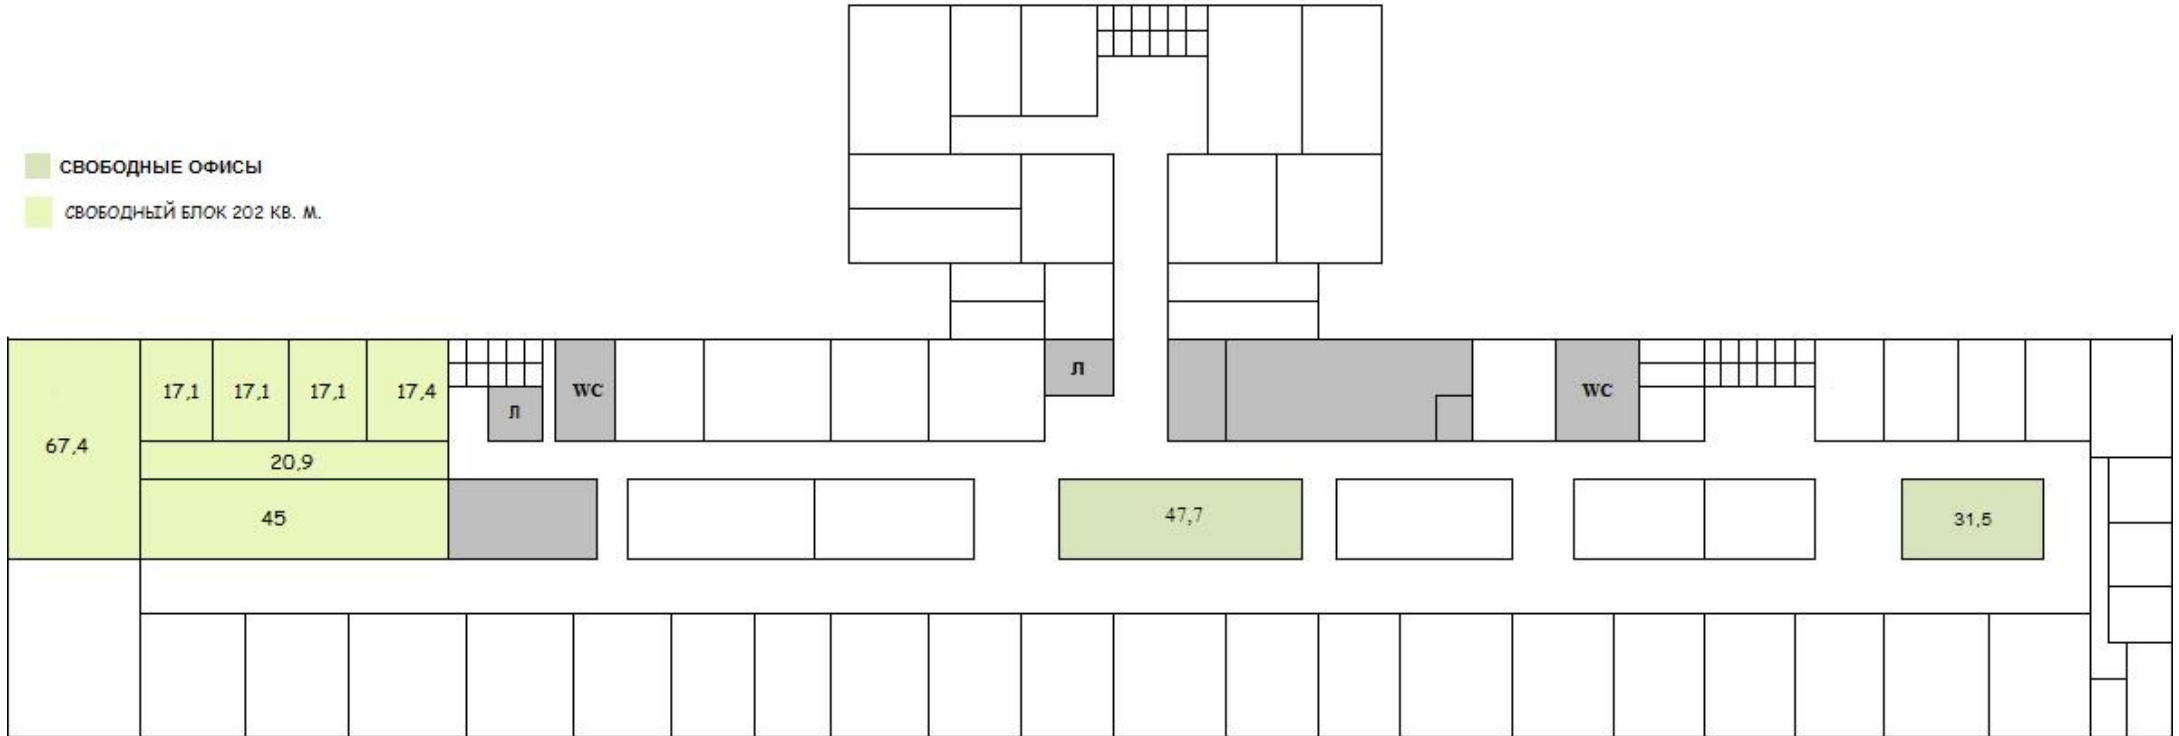

1 этаж

- ТОРГОВОЕ ПОМЕЩЕНИЕ В ХОЛЛЕ 113 КВ. М.
- ПОМЕЩЕНИЕ ПОД КЛИНИКУ 260,6 КВ. М.

3 этаж

Свободные офисы

4 этаж

- СВОБОДНЫЕ ОФИСЫ
- СВОБОДНЫЙ БЛОК 202 КВ. М.

5 этаж